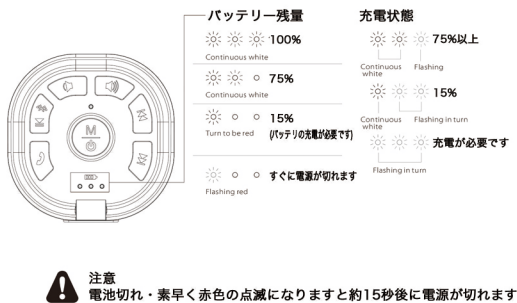

電池表示 LEDライト