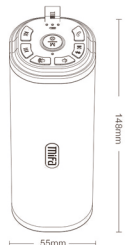

\*TF(TransFlash)カード=microSDカード

商品サイズ: W55 × D55 × H148mm  
商品重量: 300g(バッテリー含む)