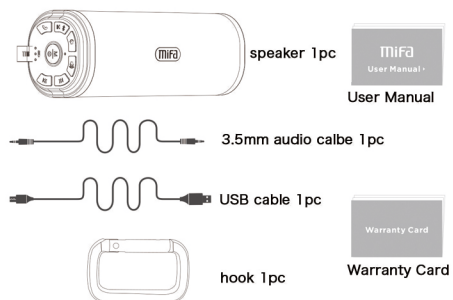

F5

Portable Bluetooth Speaker
USER MANUAL ▶

LISTEN.MIFA
THE MUSIC POWER TO
YOUR DEEP HEART!

GO
STYLE

この度はMifa商品をお買い求めありがとうございます。
こちらはMifaスピーカーの商品説明書になります。
ご使用前にお読み頂きますようお願い致します。
それではお楽しみくださいませ。

ご注意

- ・本商品は室温以外でのご使用はできません。
- ・本商品は激しい雨や濡れる場所でのご使用はできません。
- ・本商品を投げたり、落としたりしないようにしてください。
- ・本商品をお客様自信で分解したり、改造したりしないでください。
- ・本商品を溶剤などで洗浄しないでください。
- ・本商品はリチウムイオンバッテリー内蔵商品です、火などに近づけたり、高温の場所に長時間置いておくと、爆発する危険性があります。

内容物

特徴

- ・立体的なサラウンドを実現するシネマDSP<3Dモード>
- ・3D 重低音
- ・Bluetoothにてワイヤレス接続が可能です。
- ・スタートボタンを押すとBluetooth接続モードになります。
- ・電池残量をLEDライトでお知らせします。
- ・マイクが内蔵されており、ハンズフリーモードで通話が可能です。
- ・APE/FLACフォーマットによる高品質オーディオファイルはTFカード*にて読み取り可能です。
- ・通常はMP3/WMA/WAVフォーマットによるオーディオファイルでお楽しみください。
- ・10分間操作が無い場合、電源が自動でOFFになります。
- ・内蔵のバッテリーはUSBケーブルで再充電可能です。
- ・ボイスアナウンス (英語)、電話着信時の着信音が流れます。

*TF(TransFlash)カード=microSDカード